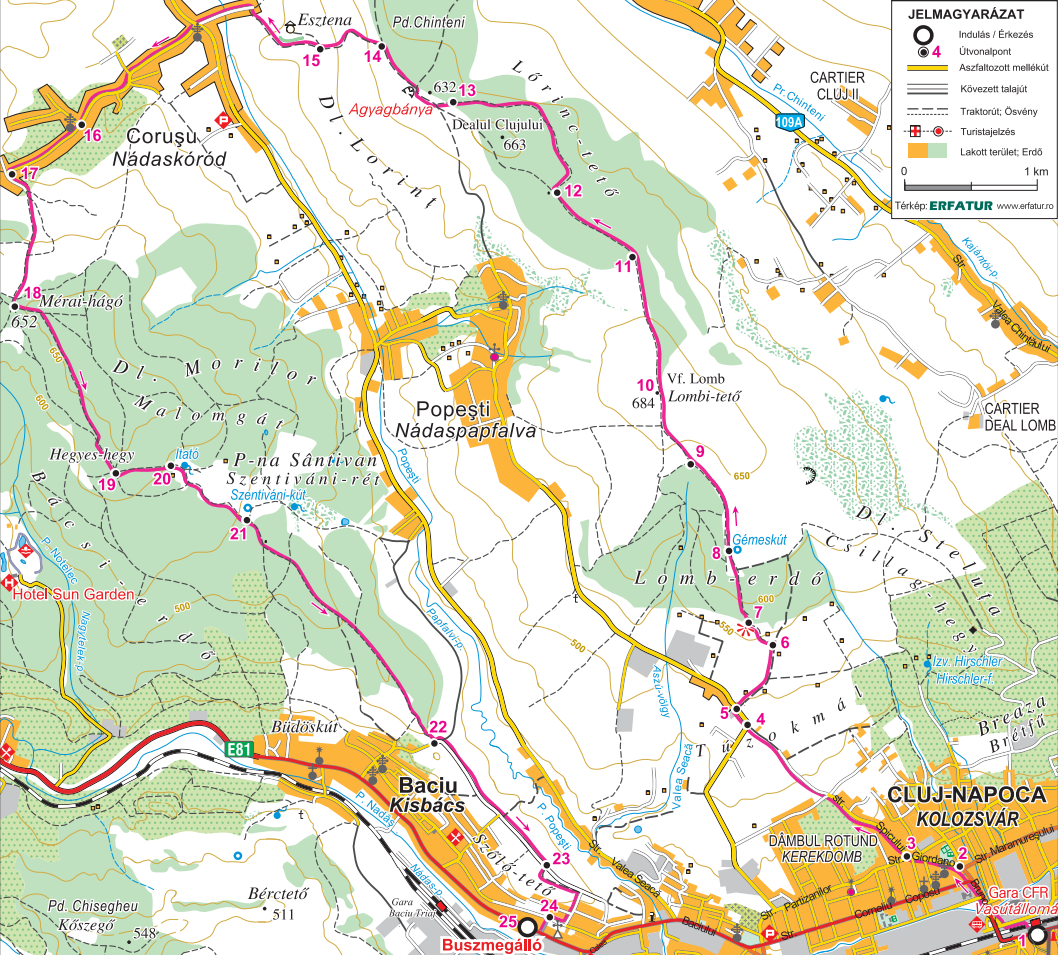

JELMAGYARÁZAT

Indulás / Érkezés

Útvonalpont

Aszfaltozott mellettkút

Kövezett talajút

Traktortút; Ösvény

Turistajelzés

Lakott terület; Erdő

0 1 km

Térkép: **ERFATUR** www.erfatur.ro

Buszmegálló

Gara CFR Vasútállomás

CLUJ-NAPOCA KOLOZSVÁR

DÁMBUL ROTUND KEREKDÖMB

Baciú Kisbács

Coruşu Nádasköröd

Popeşti Nádaspapfalva

CARTIER CLUJ II

CARTIER DEAL LOMB

P-na Sántivan Szentiváni-rét Szentiváni-kút

Esztena

Pd. Chinteni

Lórinccleio

Mérai-hágó